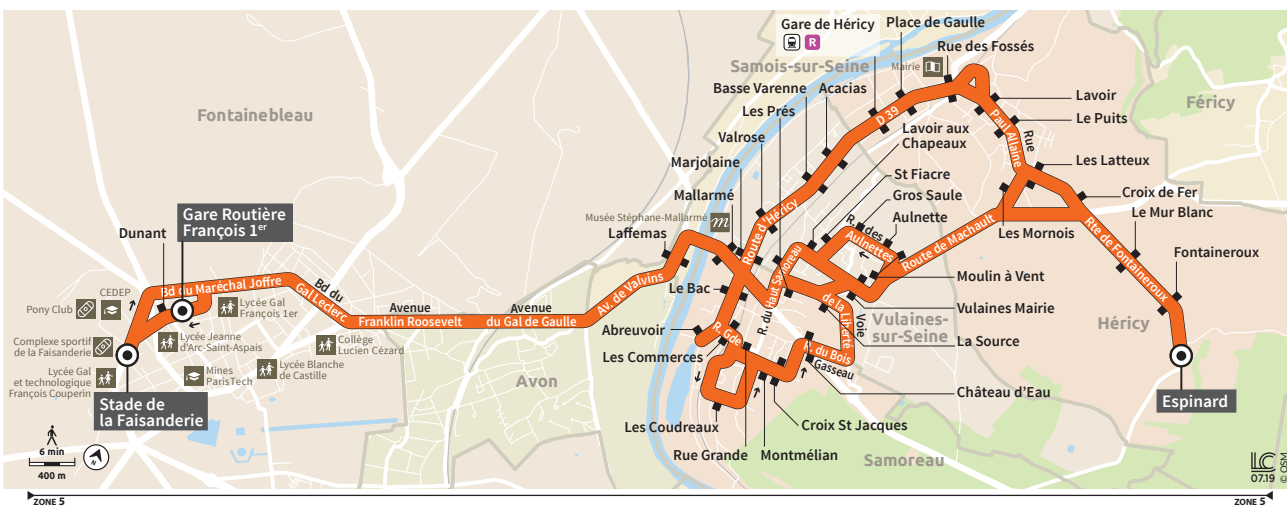

112 HÉRICY ↔ FONTAINEBLEAU

INFORMATIONS COMPLÉMENTAIRES
 Les horaires sont calculés dans des conditions normales de circulation et sont sujets à ses aléas.

112 FONTAINEBLEAU → VULAINES-SUR-SEINE

Du lundi au vendredi - Période scolaire

	Jours de fonctionnement	LMJV	LMJV
FONTAINEBLEAU	Gare Routière François 1 ^{er}	16:40	17:45
	Dunant	16:42	17:47
	Stade de la Faisanderie	16:45	17:53
SAMOIS-SUR-SEINE	Laffemas	16:59	18:12
SAMOREAU	Mallarme	17:00	18:15
	Le Bac	17:02	18:17
VULAINES-SUR-SEINE	Abreuvoir	17:04	18:19
	Les Commerces	17:06	18:21
	Les Coudreaux	17:08	18:23
	Montmelian	17:09	18:24
	Croix St Jacques	17:10	18:25
	Chateau d'eau	17:11	18:26
	Les Prés	17:14	18:29
	Mairie (Côté place)	17:15	18:30
	Moulin à Vent Brosse	17:16	18:31
	Aulnette	17:17	18:32
VULAINES-SUR-SEINE	Gros Saule	17:18	18:33
	Saint Fiacre	17:19	18:34
	Lavoir aux Chapeaux	17:20	18:35

112 FONTAINEBLEAU → HÉRICY

Du lundi au vendredi - Période scolaire

	Jours de fonctionnement	LMJV	LMJV
FONTAINEBLEAU	Gare Routière François 1 ^{er}	16:40	17:45
	Dunant	16:42	17:47
	Stade de la Faisanderie	16:45	17:53
SAMOIS-SUR-SEINE	Laffemas	16:59	18:12
SAMOREAU	Marjolaine	17:03	18:16
VULAINES-SUR-SEINE	Valrose	17:04	18:17
	Basse Varenne	17:05	18:18
HÉRICY	Acacias	17:06	18:19
	Gare de Héricy	17:07	18:20
	Place De Gaulle	17:08	18:21
	Rue des Fosses	17:09	18:22
	Le Lavoir	17:10	18:24
	Le Puits	17:11	18:26
	Les Latteux	17:12	18:27
	Le Mur Blanc	17:13	18:30
	Fontaineroux	17:14	18:31
	Espinard	17:15	18:32

Ticket d'accès à bord
 À l'unité, valable pour un trajet en bus auprès du conducteur ou par SMS

- Fontainebleau
- Avon
- Samois-sur-Seine
- Samoreau
- Vulaines-sur-Seine
- Héricy

Horaires valables du 31 Mai au 6 Juillet 2021