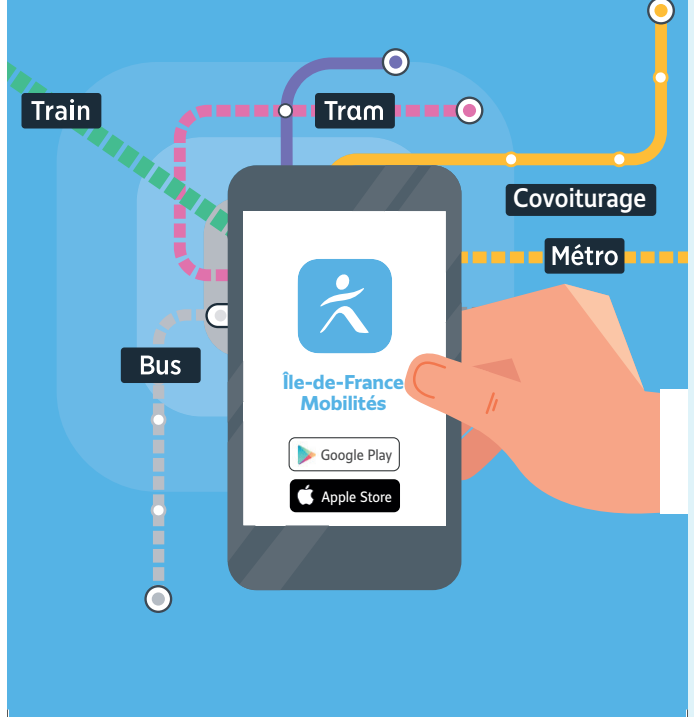

JOURS FÉRIÉS 2020-2021

Toussaint	dimanche 1er novembre 2020
Armistice	mercredi 11 novembre 2020
Noël	vendredi 25 décembre 2020
Jour de l'An	vendredi 1er janvier 2021
Lundi de Pâques	lundi 5 avril 2021
Fête du Travail	samedi 1er mai 2021
Victoire 1945	samedi 8 mai 2021
Ascension	jeudi 13 mai 2021
Lundi de Pentecôte	lundi 24 mai 2021
Fête Nationale	mercredi 14 juillet 2021
Assomption	dimanche 15 août 2021

VACANCES SCOLAIRES 2020-2021

Vacances de Toussaint : dimanche 18 octobre au dimanche 1er novembre 2020
Vacances de Noël : dimanche 20 décembre 2020 au dimanche 3 janvier 2021
Vacances d'hiver : dimanche 14 février au dimanche 28 février 2021
Vacances de printemps : dimanche 18 avril au dimanche 2 mai 2021
Vacances Pont de l'ascension : jeudi 13 mai au dimanche 16 mai 2021
Vacances d'été : mercredi 7 juillet 2021

Itinéraires, horaires, rechargement de votre passe Navigo et info trafic : déplacez vous en toute simplicité avec l'application Île-de-France Mobilités