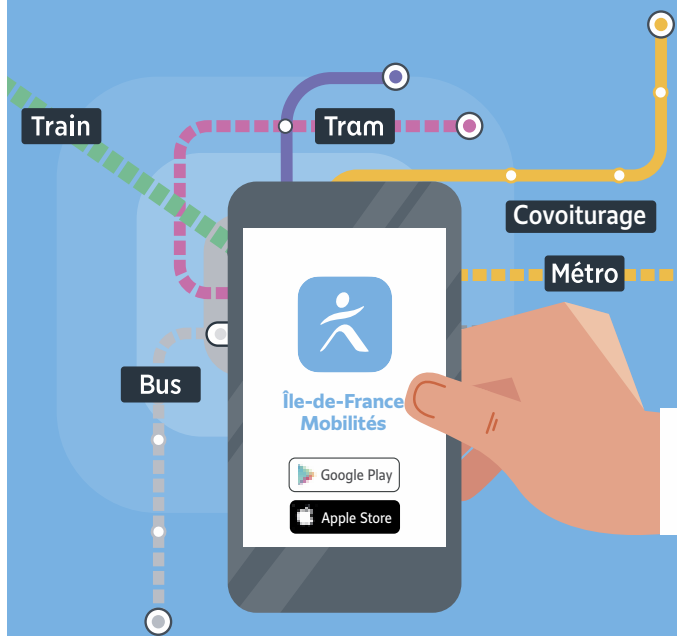

SAINT-PIERRE-LES-NEMOURS
BAR L'EXPRESS (TCT)
7, place de la Gare

SOUPPES SUR LOING
OFFICE DU TOURISME (TCT)
67, av du Maréchal Leclerc

CHATEAU-LANDON
OFFICE DU TOURISME (TCT)
6, route de Souppes

Itinéraires, horaires, rechargement
de votre passe Navigo et info trafic :
déplacez vous en toute simplicité avec
l'application Île-de-France Mobilités