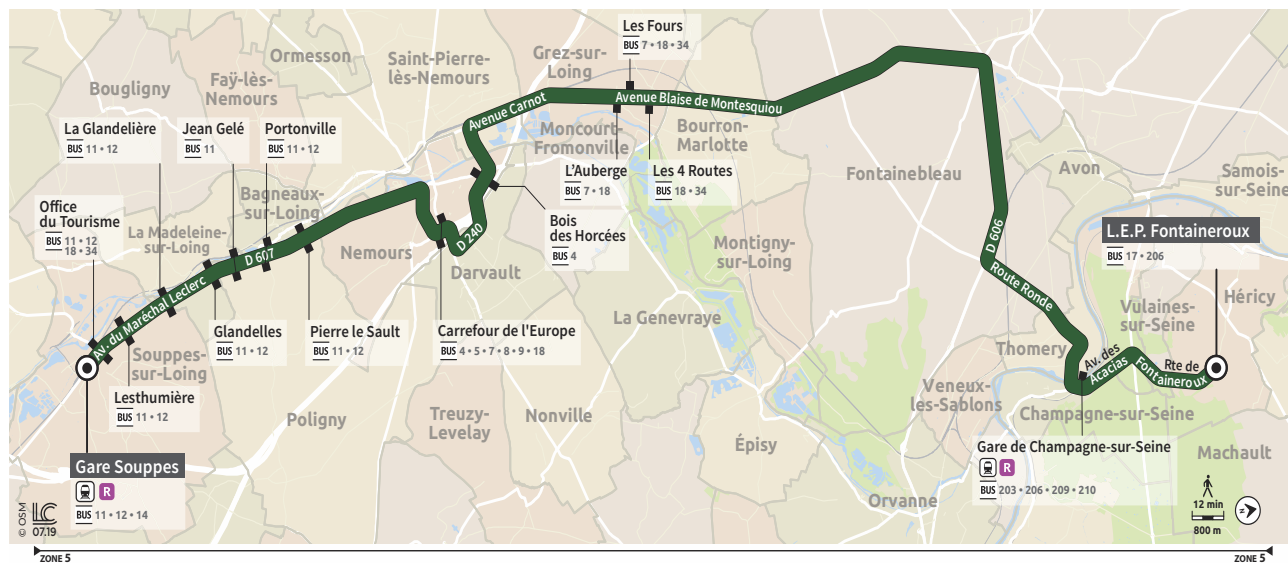

HERICY

SOUPPES-SUR-LOING

Horaires valables du 2 Septembre 2021 au 31 Août 2022

17B

BUS

îledeFrance
mobilités

Informations pratiques

Contact

TRANSDEV
ILE-DE-FRANCE
NEMOURS

12, avenue J.F. Kennedy
77140 Nemours
01 64 45 01 62
www.transdev-idf.com

Bon à savoir

Horaires d'ouverture
de l'Accueil.
Du lundi au vendredi
De 8h30 à 18h00

Transdev Nemours
 @L34Express
 @Still_Transdev
Transdev_Nemours

Points de vente

NEMOURS
"37" (TCT)
37, rue de Paris

NEMOURS
BAR LE BALZAC (TCT)
92, rue de Paris

NEMOURS
BAR DU CHÂTEAU (TCT)
20, rue Gautier 1er

SAINT-PIERRE-LES-NEMOURS
BAR L'EXPRESS (TCT)
7, place de la Gare

SOUPPES SUR LOING
OFFICE DU TOURISME (TCT)
67, av du Maréchal Leclerc

CHATEAU-LANDON
OFFICE DU TOURISME (TCT)
6, route de Souppes

Le plus simple
pour acheter
un ticket
de bus, c'est
de l'acheter
par sms